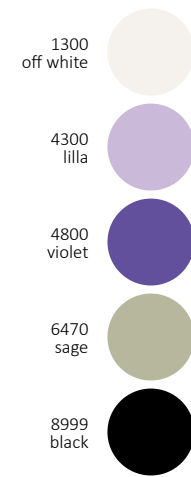

MIKY LADY

MEDIUM FIT
320 GSM

PF509L V1 TECO24
LADY: XS-L

28

SHORTS
100% RING-SPUN COMBED COTTON